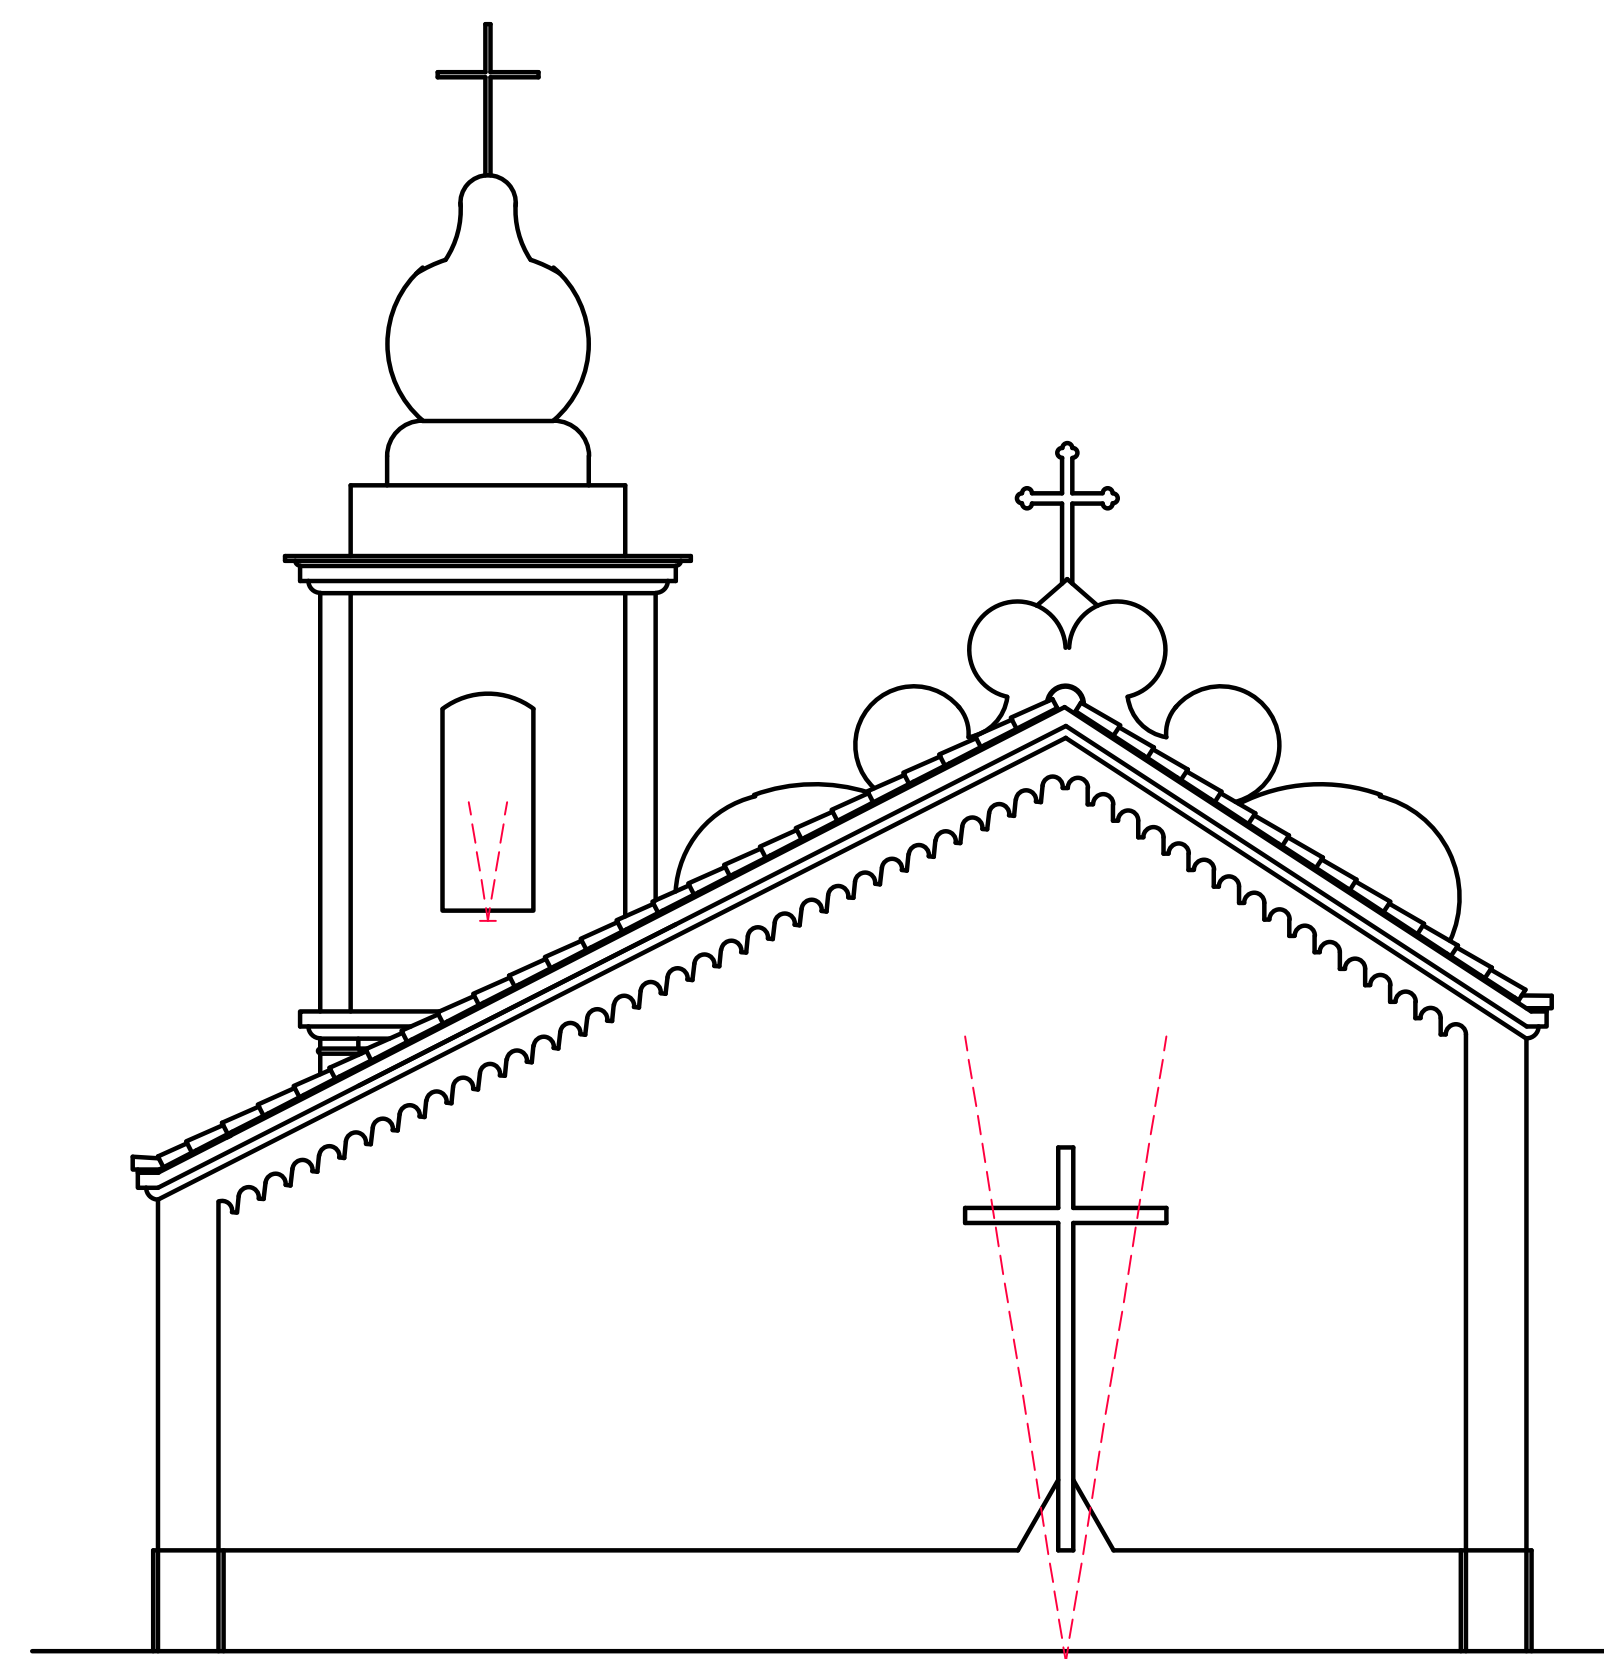

FACHADA RUA CAP. ANTERO FARIAS
ESCALA: 1/75

IGREJA NOSSA SENHORA ἸΕΡΟΥΣΑΛΗΜ

PRAÇA PREF. JOSÉ LUIZ DA COSTA
CONCEIÇÃO DA BARRA - ES

PROJETO ELÉTRICO

ἸΕΡΟΥΣΑΛΗΜ ἸΕΡΟΥΣΑΛΗΜ ἸΕΡΟΥΣΑΛΗΜ ἸΕΡΟΥΣΑΛΗΜ
SECRETARIA DE ESTADO DA CULTURA

SUBSECRETARIA DE CULTURA

ἸΕΡΟΥΣΑΛΗΜ ἸΕΡΟΥΣΑΛΗΜ ἸΕΡΟΥΣΑΛΗΜ ἸΕΡΟΥΣΑΛΗΜ

ἸΕΡΟΥΣΑΛΗΜ ἸΕΡΟΥΣΑΛΗΜ ἸΕΡΟΥΣΑΛΗΜ ἸΕΡΟΥΣΑΛΗΜ
PAROQUIA N. S. DA CONCEIÇÃO

AUTOR DO PROJETO :
STAVIANO FRANCISCO CARAN SANTOS
CREA: E3000997/3

ἸΕΡΟΥΣΑΛΗΜ ἸΕΡΟΥΣΑΛΗΜ
DIRECIONAMENTO DOS
PROJETORES DE ILUMINAÇÃO
DE FACHADA

DATA:
ABRIL / 2016
ESCALA:
INDICADA

PRANCHA: