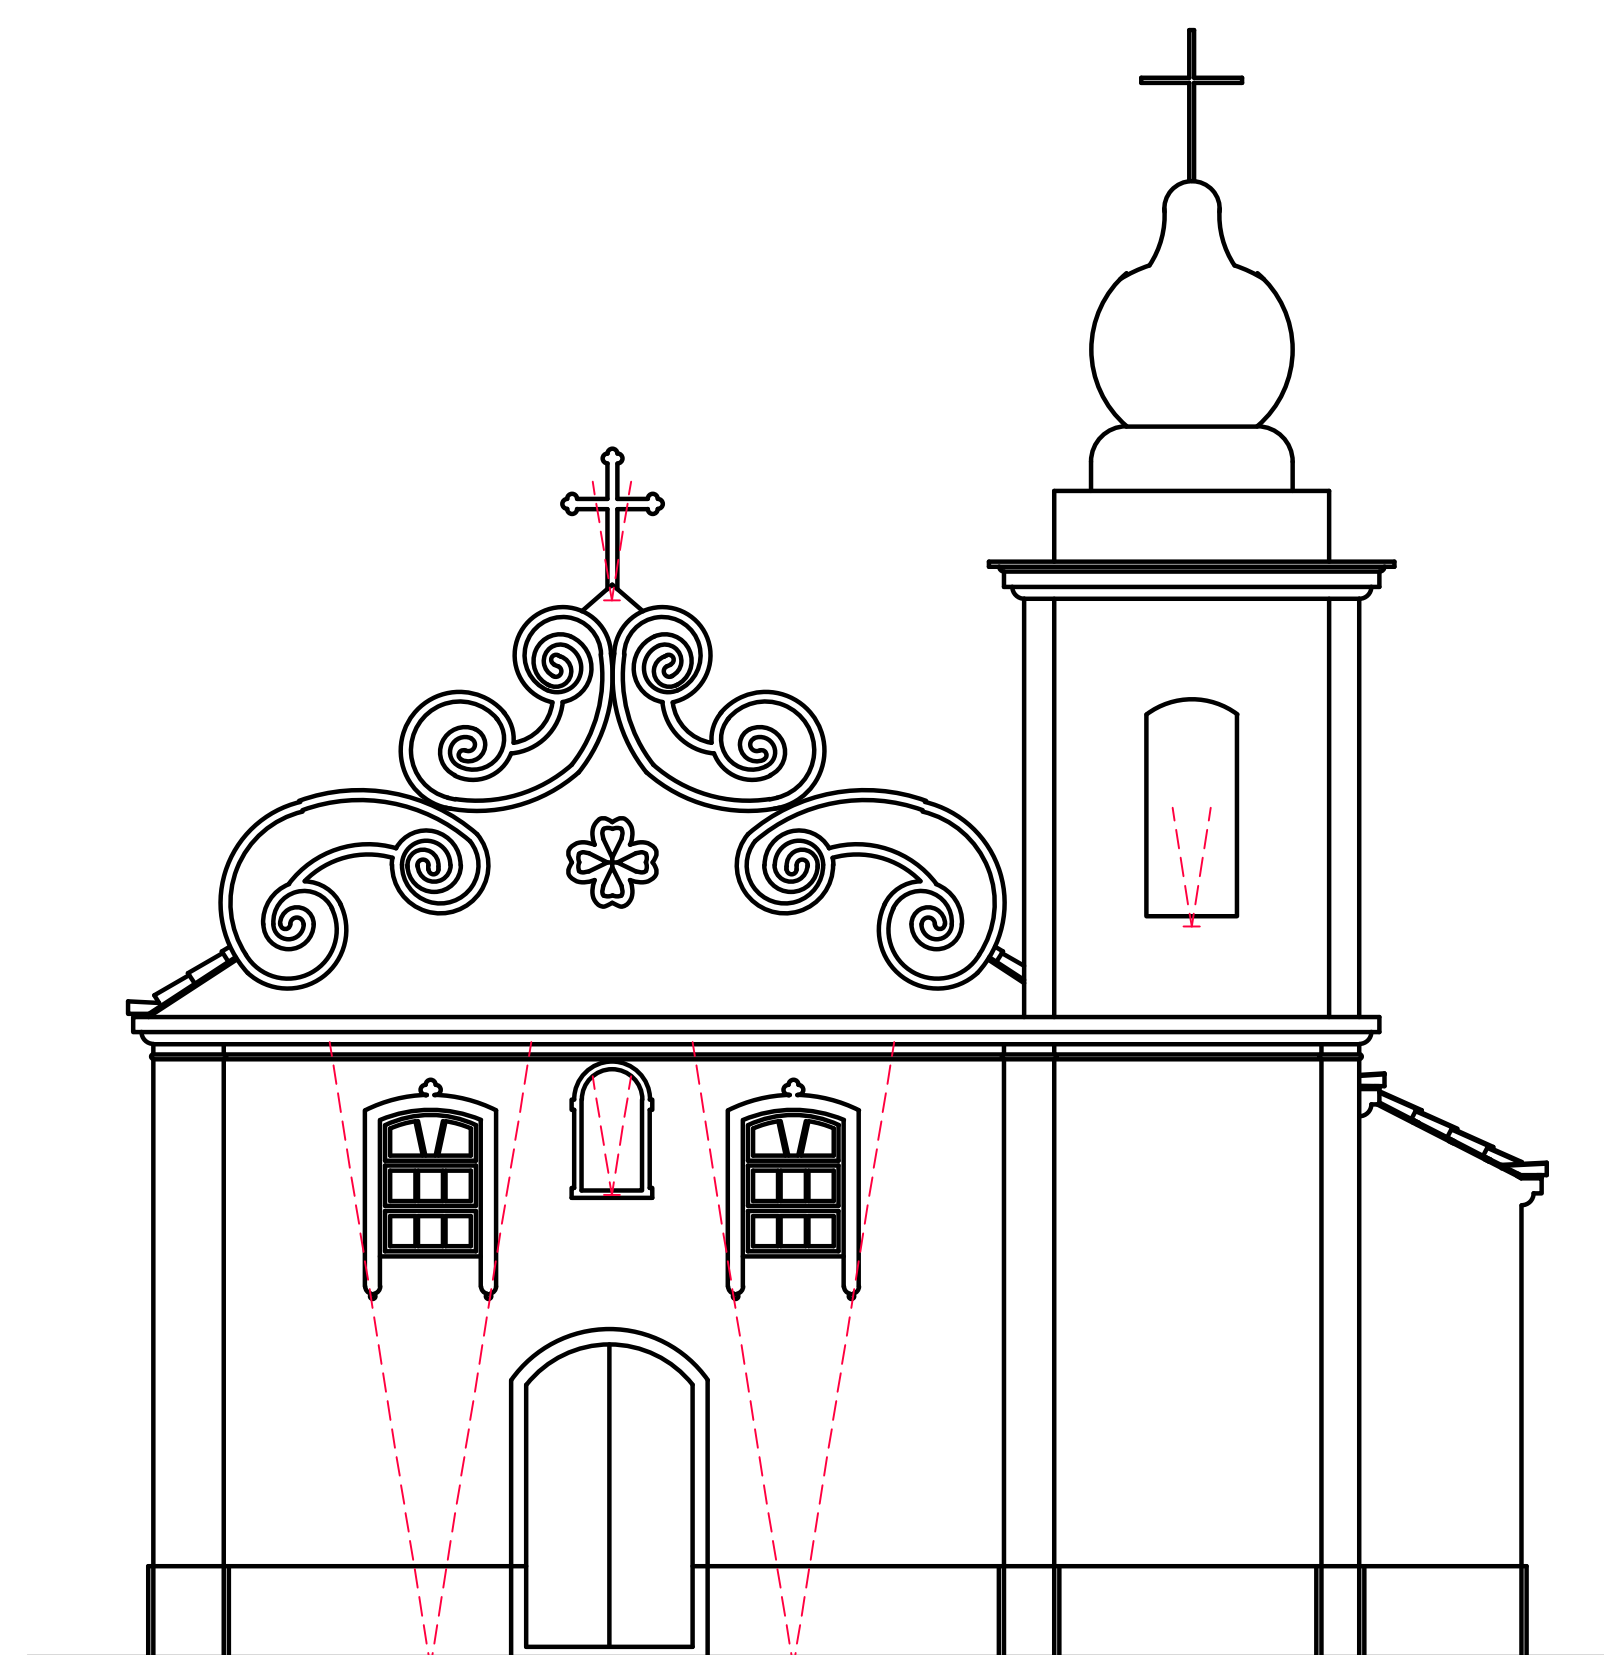

FACHADA PRAÇA PROF. JOSÉ LUIZ DA COSTA
ESCALA: 1/75