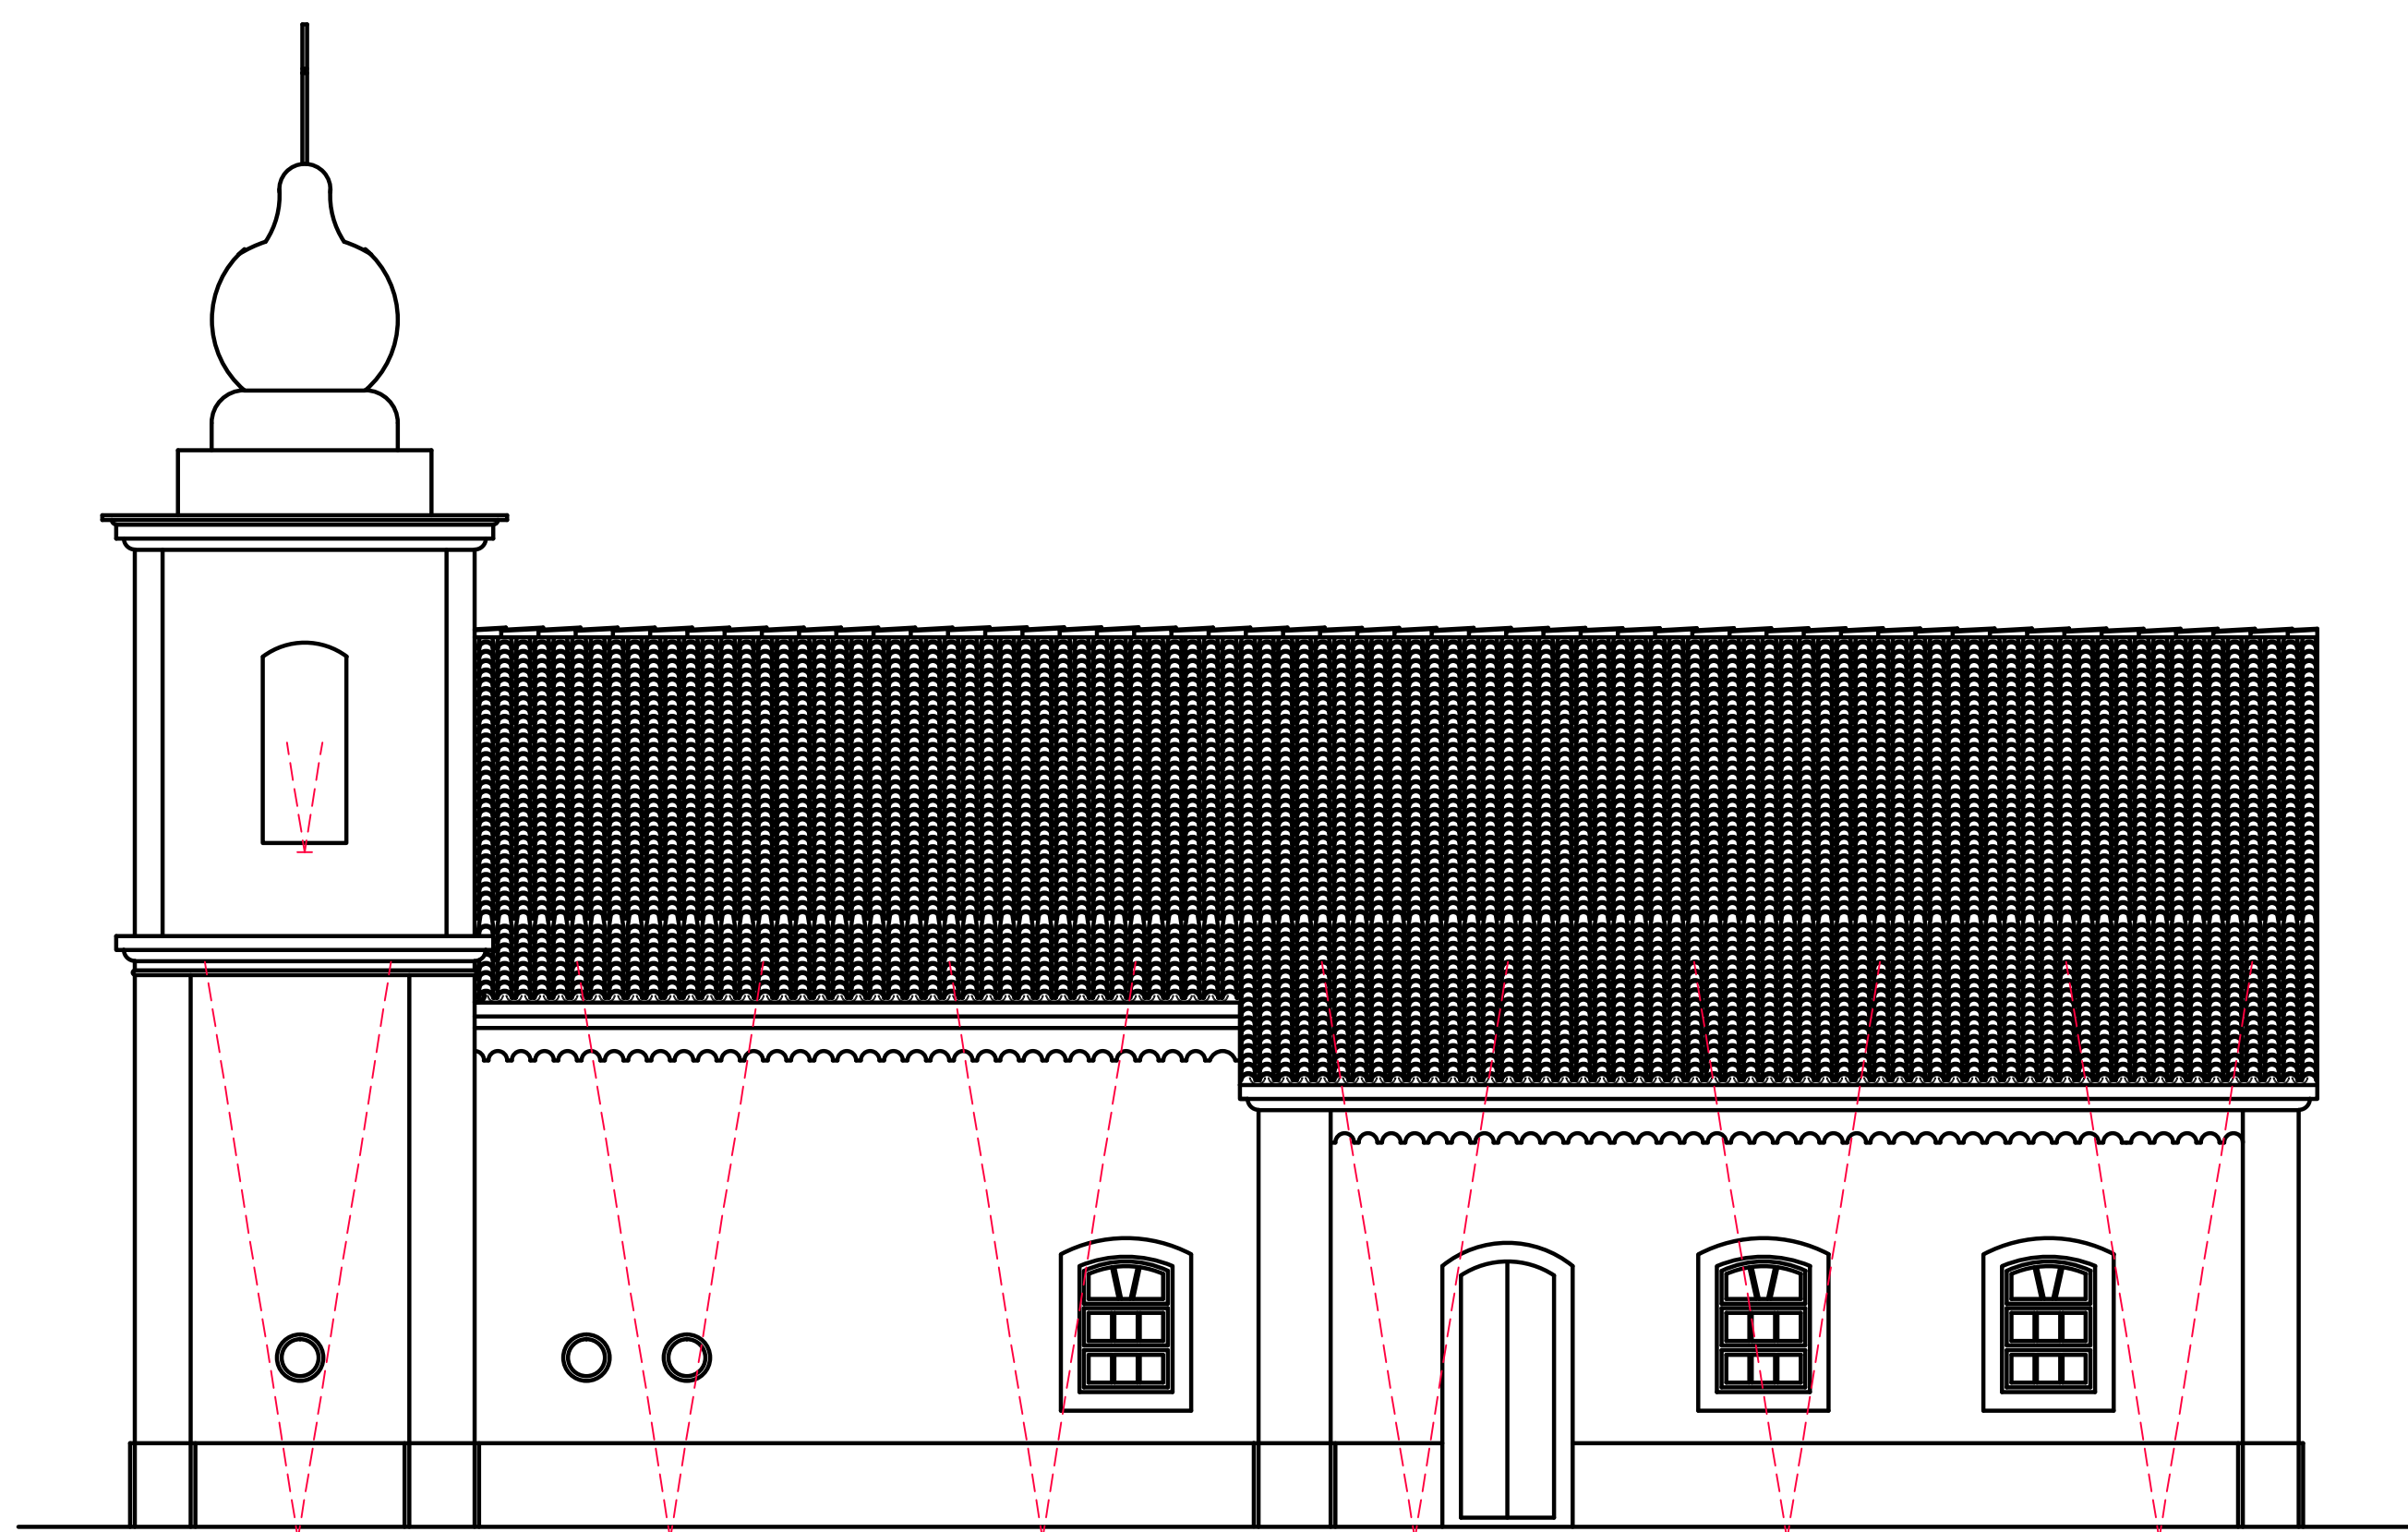

FACHADA RUA 7 DE SETEMBRO
ESCALA: 1/75