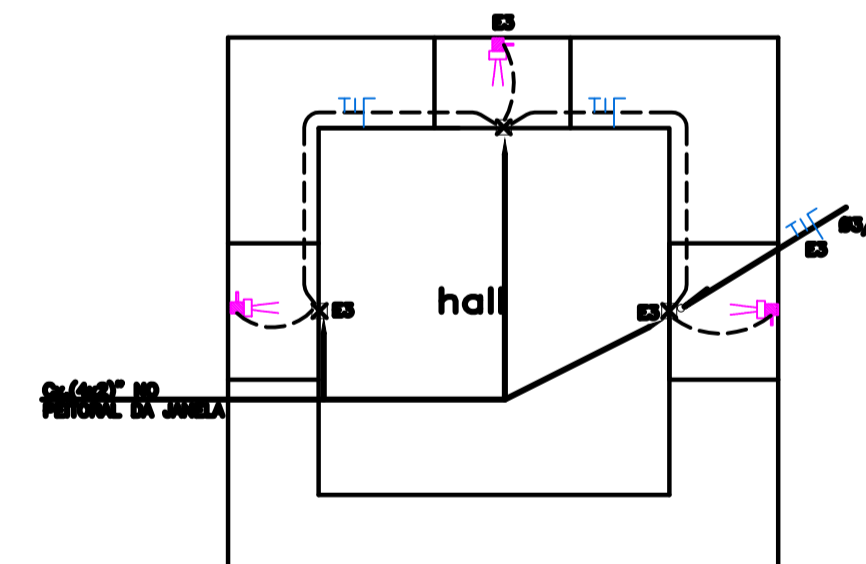

PLANTA BAIXA DO TÉRREO
(ILLUMINAÇÃO)
ESCALA: 1/50

PLANTA BAIXA DO CÔRO
ESCALA: 1/50

PLANTA BAIXA DA TORRE
ESCALA: 1/50

- NOTAS GERAIS
- 01 - ELETRODUTOS EMBUTIDOS NÃO DIMENSIONADOS: PVC RÍGIDO DN 3/4".
 - 02 - VER BITOLA DOS CONDUTORES JUNTO AO DETALHE DO RESPECTIVO QUADRO DE DISTRIBUIÇÃO.
 - 03 - CONDUTOR NEUTRO NA COR AZUL CLARO PARA TODA A EDIFICAÇÃO.
 - 04 - ALIMENTADORES SUBTERRÂNEOS DO TIPO SINTENAX PIRELLI OU SIMILAR, COM ISOLAMENTO PARA 1.000V, INCLUSIVE O NEUTRO.
 - 05 - O CONDUTOR TERRA PODERA TER ISOLAMENTO PARA 750 V, NA COR VERDE.

LEGENDA DE ILUMINAÇÃO

SÍMBOLO	DESCR. DO PRODUTO	DESCRIÇÃO
	0100B	PENDENTE COLO 3 OVAL REGULADOR COR BRANCO C/LAMPADA 30x40x40mm LED BRILHO 2000K 120LUMENS MODELO BRH4486/27 FRETENTE SELLAREDI
	0100C	MARRELA PERFL BARRA LED LINAR EM ALUMINIO ANODADO COM DIFFUSOR OPALINO 30W 1000 LUMENS POR METRO DIMENSÕES: L=1200mm X L=50mm X O=1400mm
	0100D	FLASH SPOT PRELUMI ATOCALADO PRETO LED 411 20° SW / 200 LUMENS 127V DIMENSIONAL: DIMENSÕES: Ø= 87mm / O= 110mm
	1000-	SPK - SPOT COR BRANCO PARA LÂMPADA PAR 16 1xLED SW / 400 LUMENS 10° (R410) DIMENSÕES: Ø= 60mm / O= 100mm
	03735-1	UP LIGHT EMBUTIDO NO SOLO PVD PRETO 10W / 1000 LUMENS 12° 127VOLTS P67 DIMENSÕES: 520mm X 100mm
	4304-	GRAN PLAFON DE SOBREPOR BRANCO 2x 7,5W / 700 LUMENS LED 610-127V DIMENSIONAL: DIMENSÕES: 320mm X 320mm