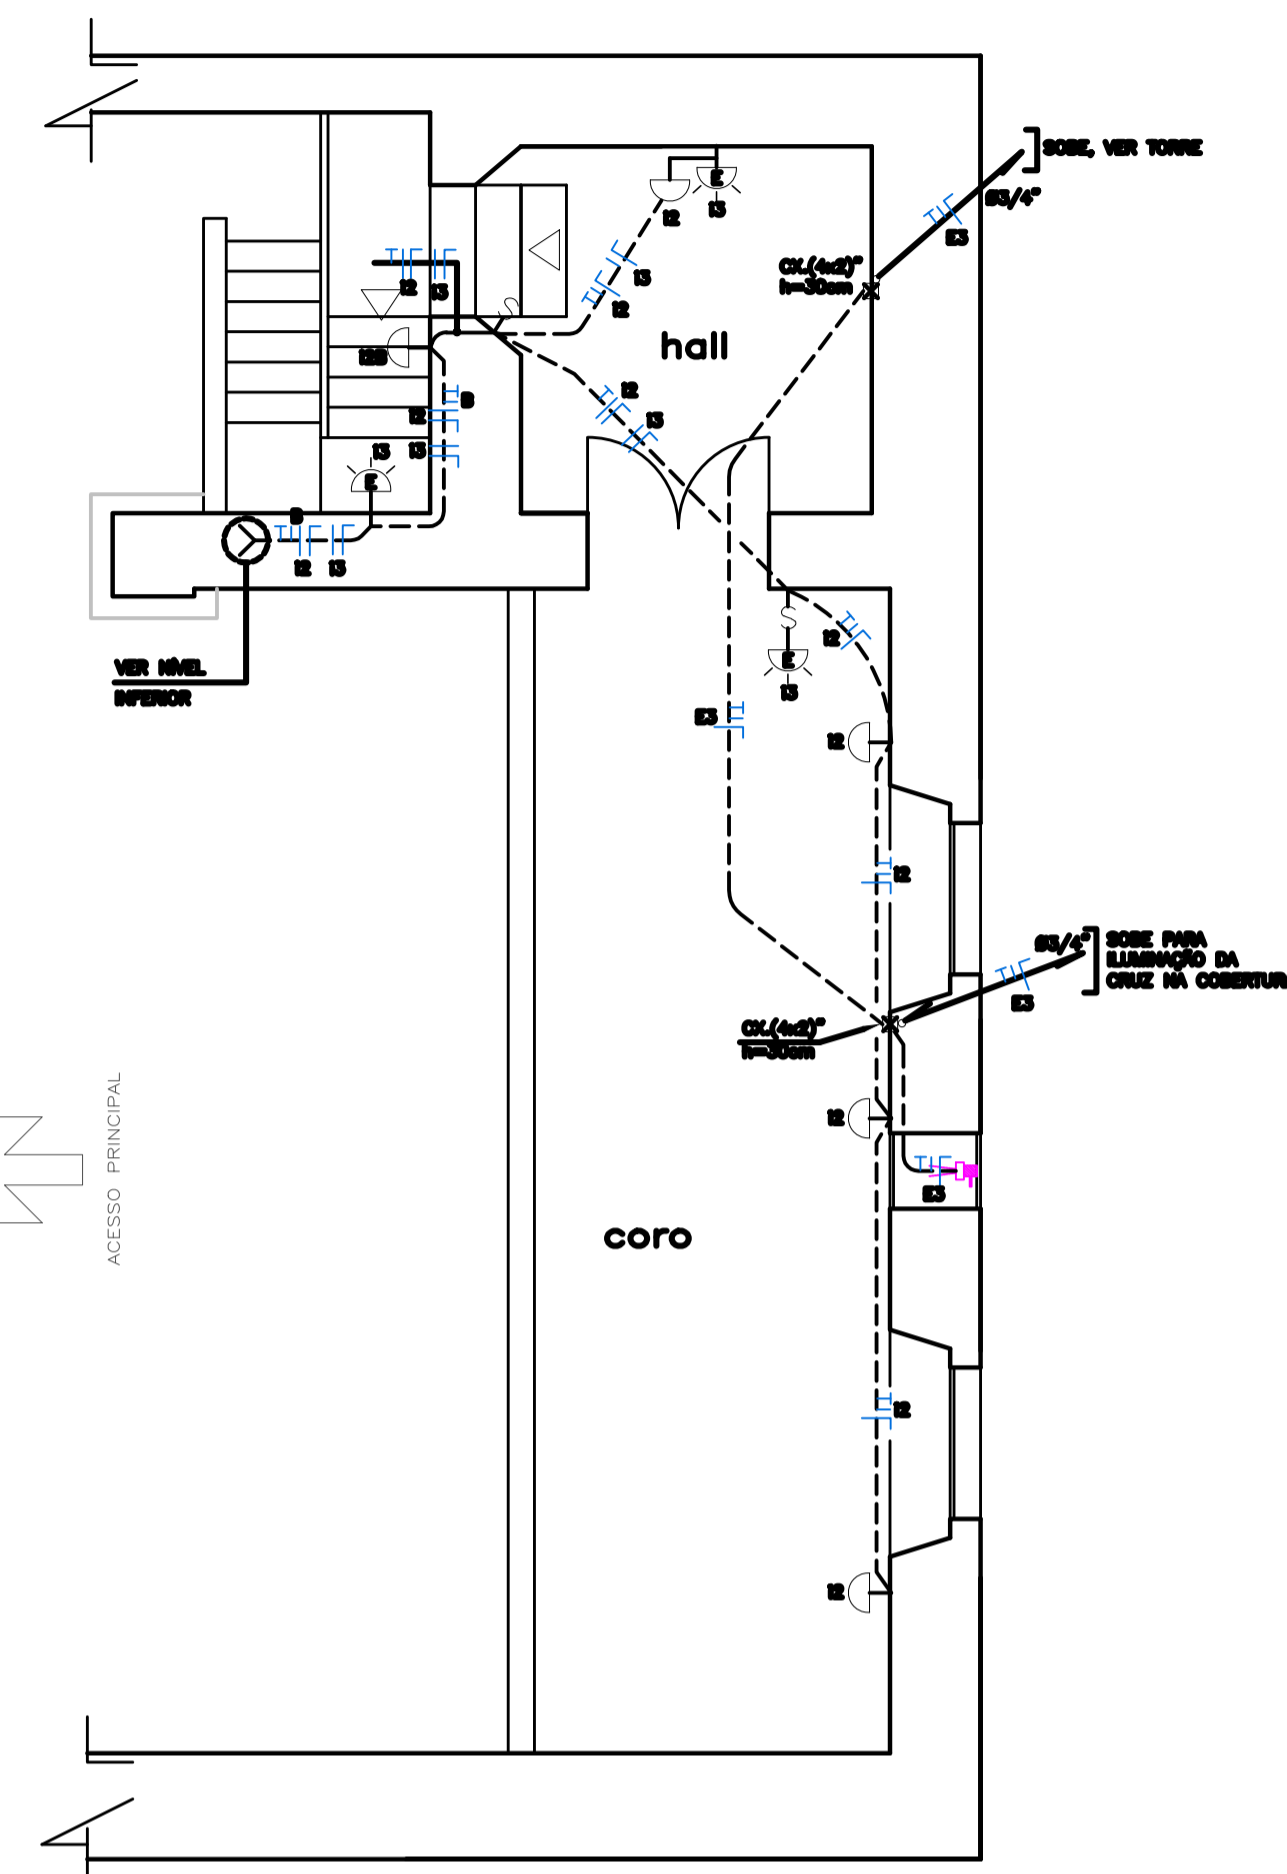

PLANTA BAIXA DO TÉRREO
(ILLUMINAÇÃO)
ESCALA: 1/50

PLANTA BAIXA DO CÔRO
ESCALA: 1/50

PLANTA BAIXA DA TORRE
ESCALA: 1/50

- NOTAS GERAIS
- 01 - ELETRODUTOS EMBUTIDOS NÃO DIMENSIONADOS: PVC RÍGIDO DN 3/4".
 - 02 - VER BITOLA DOS CONDUTORES JUNTO AO DETALHE DO RESPECTIVO QUADRO DE DISTRIBUIÇÃO.
 - 03 - CONDUTOR NEUTRO NA COR AZUL CLARO PARA TODA A EDIFICAÇÃO.
 - 04 - ALIMENTADORES SUBTERRÂNEOS DO TIPO SINTENAX PIRELLI OU SIMILAR, COM ISOLAMENTO PARA 1.000V, INCLUSIVE O NEUTRO.
 - 05 - O CONDUTOR TERRA PODERA TER ISOLAMENTO PARA 750 V, NA COR VERDE.

LEGENDA DE ILUMINAÇÃO

SÍMBOLO	DESCR. DO PRODUTO	DESCRIÇÃO
	0100B	PENDENTE COLO 3 OVAL REGULADOR COR BRANCO C/LAMPADA 30x40x40mm LED BRILHO 2000K 120LUMENS MODELO BRH4486/27 FRETENTE SELLAREDI
	0100C	MARRELA PERFL BARRA LED LINAR EM ALUMINIO ANODADO COM DIFFUSOR OPALINO 30W 1000 LUMENS POR METRO DIMENSÕES: L=1200mm X L=50mm X O=1400mm
	0100D	FLASH SPOT PRELUMI ATOCALADO PRETO LED 411 20° SW / 200 LUMENS 127V DIMENSIONAL: DIMENSÕES: Ø= 87mm / O= 110mm
	1000-	SPK - SPOT COR BRANCO PARA LÂMPADA PAR 16 1xLED SW / 400 LUMENS 10° (R410) DIMENSÕES: Ø= 60mm / O= 100mm
	03735-1	UP LIGHT EMBUTIDO NO SOLO PVD PRETO 10W / 1000 LUMENS 12° 127VOLTS P67 DIMENSÕES: 520mm X 100mm
	4304-	GRAN PLAFON DE SOBREPOR BRANCO 2x 7,5W / 700 LUMENS LED 610-127V DIMENSIONAL: DIMENSÕES: 320mm X 320mm